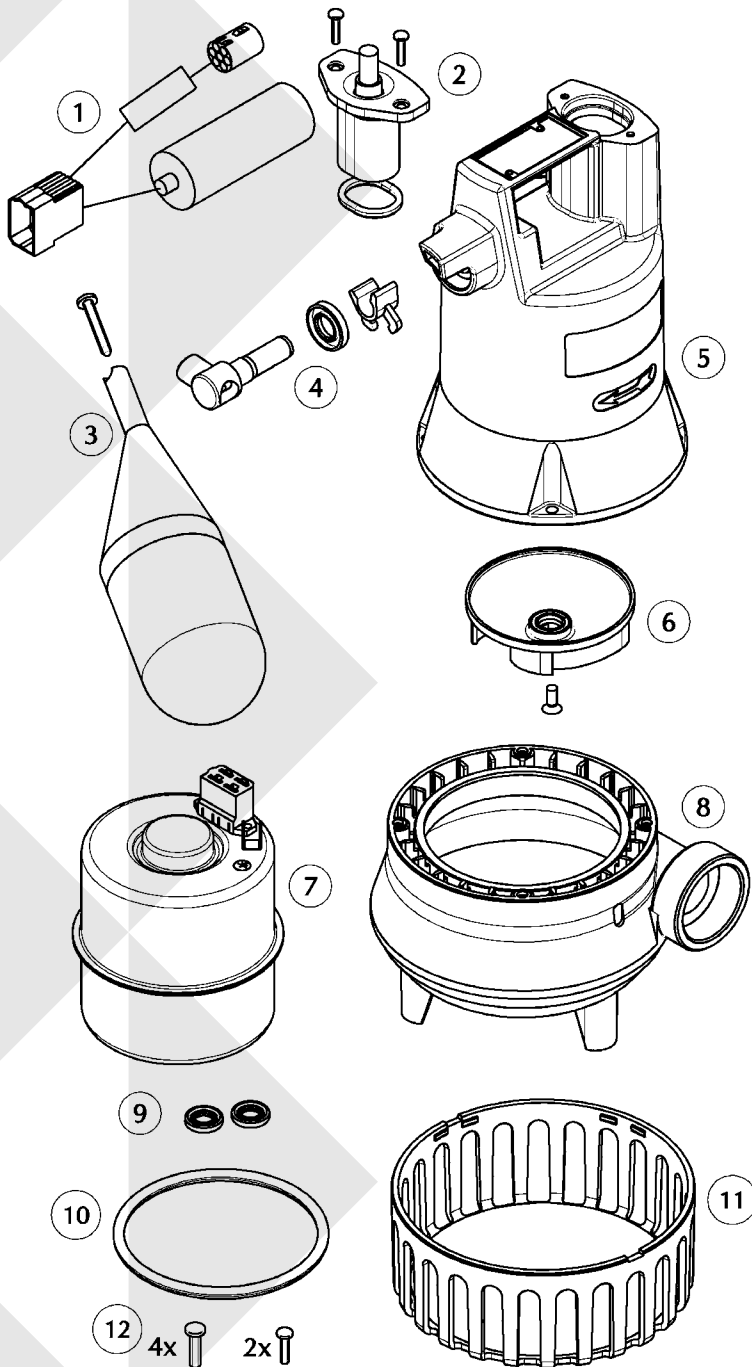

Ersatzteile - Spare parts - Pièces de rechange - Reserveonderdelen - Parti di ricambio - Reservedele - Reserv-  
delar Varaosát - Części zamienne - Náhradní díly - Alkatrészek - Piese de schimb - Запасные части - 备件

## JUNG PUMPEN OXYLIFT 2 · OXYLIFT 2S

① Kabelbaum	Cable gland	
Oxylift 2		<b>JP46921</b>
Oxylift 2S		<b>JP46922</b>
② Leitung	Cable	
1,5 m		<b>JP46925</b>
4 m		<b>JP46926</b>
10 m		<b>JP45084</b>
20 m		<b>JP46927</b>
③ Schwimmer	Float	<b>JP42771</b>
④ Schaltwelle	Shift shaft	<b>JP42770</b>
⑤ Haube	Top cover	
Oxylift 2		<b>JP46928</b>
Oxylift 2S		<b>JP46929</b>
⑥ Laufrad	Impeller	<b>JP46923</b>
⑦ Motor	Motor	<b>JP46924</b>
⑧ Pumpengehäuse	Pump casing	<b>JP46934</b>
⑨ Motordichtungen	Motor seals	<b>JP46385</b>
⑩ Dichtungssatz	Seal set	<b>JP46354</b>
⑪ Siebfuß	Strainer base	<b>JP46360</b>
⑫ Schraubensatz	Screw set	<b>JP42773</b>