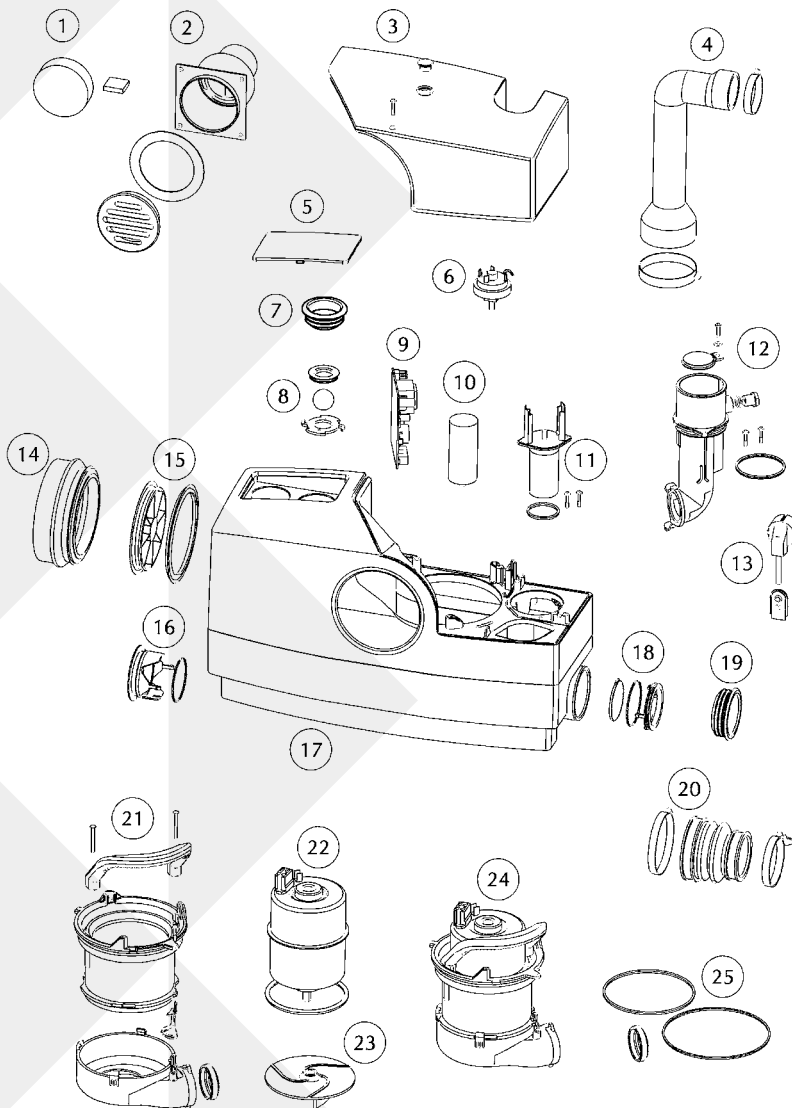

Ersatzteile - Spare parts - Pièces de rechange - Reserveonderdelen - Parti di ricambio - Reservedele - Reservdelar Varaosat - Części zamienne - Náhradní díly - Alkatrészek - Piese de schimb - Запасные части - 备件

JUNG PUMPEN WCFIX PLUS (JP45367)

①	Filter	Filter	JP45092
②	Filtergehäuse	Filter housing	JP47205
③	Haube	Hood	JP47187
④	Druckabgang	Discharge connection	JP47191
⑤	Abdeckung	Cover	JP47186
⑥	Druckschalter	Pressure switch	JP47193
⑦	Steckdichtung	Plug in seal	JP45098
⑧	Lüftungsventil	Ventilation valve	JP47188
⑨	Platine	PCB	JP47189
⑩	Kondensator	Capacitor	JP47190
⑪	Staurrohr	Pilot tube	JP47196
⑫	Rückschlagklappe	Reflux valve	JP47192
⑬	Netzleitung	Cable	JP47202
⑭	WC-Anschluss	Toilet connection	JP47197
⑮	Deckel DN 100	Cover DN 100	JP47198
⑯	Deckel DN 50	Cover DN 50	JP47199
⑰	Behälter	Tank	JP47194
⑱	Vorrangklappe	Priority valve	JP47195
⑲	Steckdichtung	Plug in seal	JP45099
⑳	Manschette	Collar	JP45100
㉑	Gehäuse	Housing	JP47204
㉒	Motor	Motor	JP47200
㉓	Lauftrad	Impeller	JP47201
㉔	Pumpeneinheit	Pump unit	JP47185
㉕	Motorabdichtung	Motor sealing	JP47203