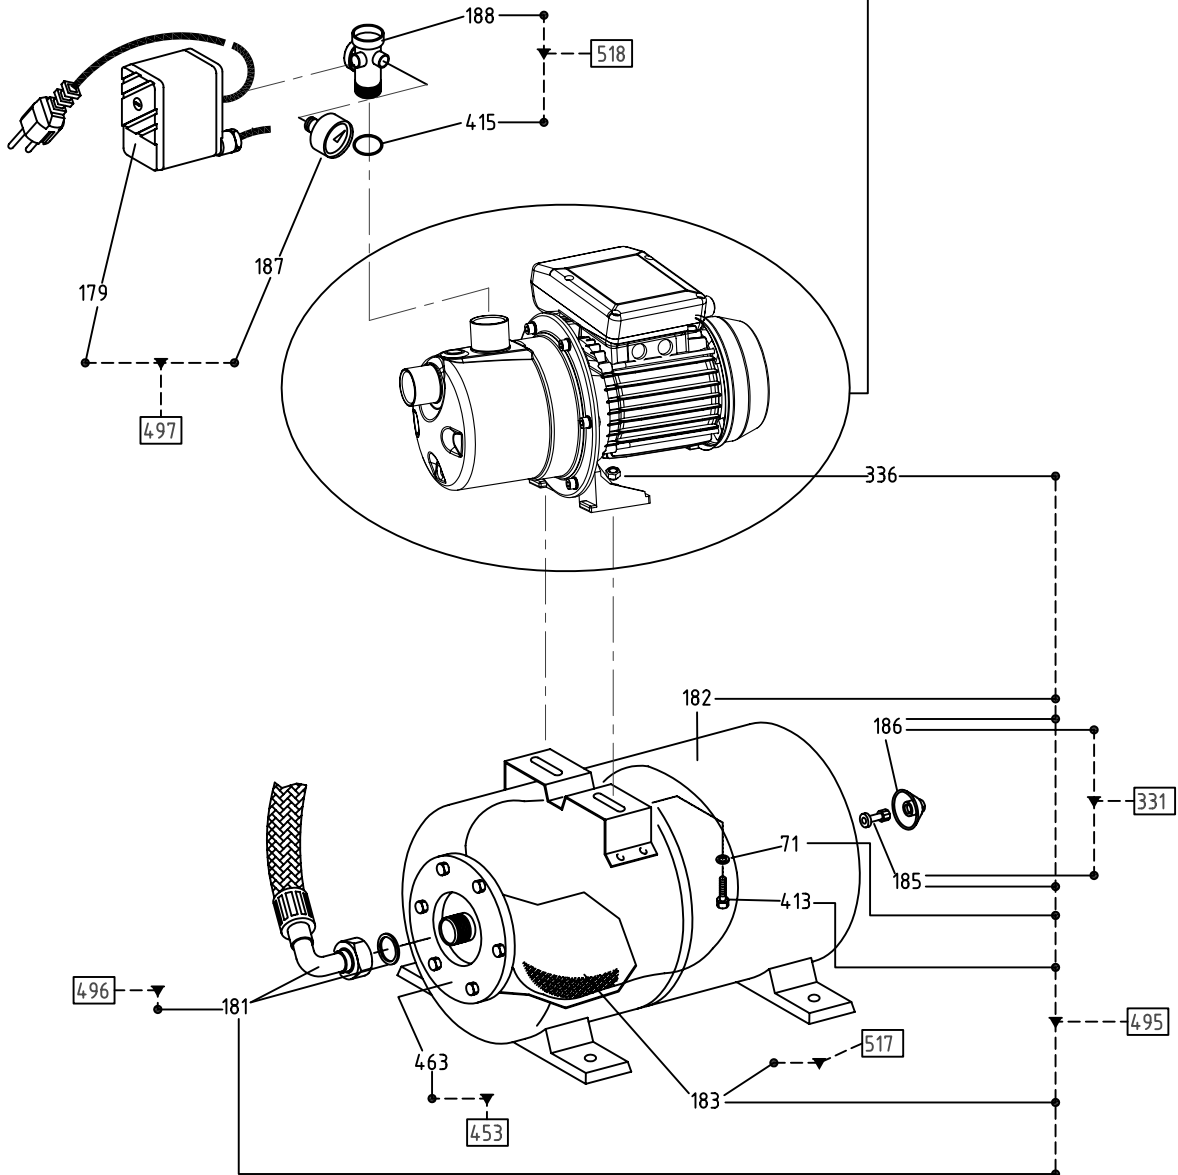

- Ⓘ Per i ricambi della sola pompa fare riferimento alla tabella
- Ⓖ For the pump's spare parts refer to the table
- Ⓓ Für die Ersatzteile der Pumpe beziehen Sie sich auf die Tabelle
- Ⓕ Regardez la table pour les pièces détachés de la pompe

Waterpress inox 70/50	Jetinox 70/50
Waterpress inox 80/48	Max 80/48
Waterpress inox 50lt 80/48	Max 80/48
Waterpress inox 50lt 120/60	Max 120/60
Waterpress superinox 60/50	Jetinox 60/50
Waterpress superinox 120/60	Max 120/60

Pentair Water Italy S.r.l.
Via Masaccio,13
56010 Lugnano (PI)
ITALY

Drawn M.Di Nasso
Approved Bernacca

Title WATERPRESS (SUPER) INOX
Date (dd/mm/yy) 07-10-2011
Dwg #

Sheet 1 of 1

DR110010_00