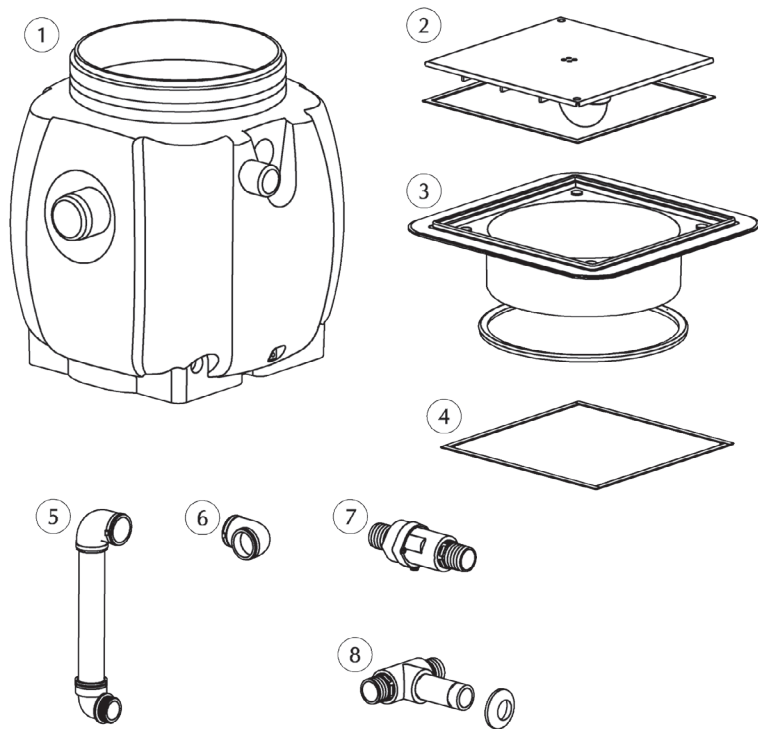

DRENA-LINE VACUBOX 200-50 ABOVEFLOOR (JP48190)

Ersatzteile - Spare parts - Pièces de rechange - Reserveonderdelen - Parti di ricambio - Reservedele - Reservdelar
 Varaosat - Części zamienne - Náhradní díly - Alkatrészek - Piese de schimb - Запасные части - 备件

①	Behälter m. Deckel	Tank with cover	JP48712
②	Deckel	Cover	JP48714
③	Dichtung	Sealing	JP48719
④	Auftriebssicherung	Bouancy protection	JP48720
⑤	Druckleitung	Pressure pipe	JP48717
⑥	Gummi-Winkel	Rubber elbow	JP48461
⑦	Rückschlagklappe	Reflux valve	JP48718
⑧	Anschlusset	Connection set	JP48722

DRENA-LINE VACUBOX 200-50 UNDERFLOOR (JP48191)

①	Behälter	Sump	JP48711
②	Abdeckplatte	Cover	JP48836
③	Abdeckrahmen	Frame	JP48835
④	Dichtprofil	Profiled joint	JP48837
⑤	Druckleitung	Pressure pipe	JP48717
⑥	Gummi-Winkel	Rubber elbow	JP48461
⑦	Rückschlagklappe	Reflux valve	JP48718
⑧	Anschluss DN50	Connection DN50	JP48722