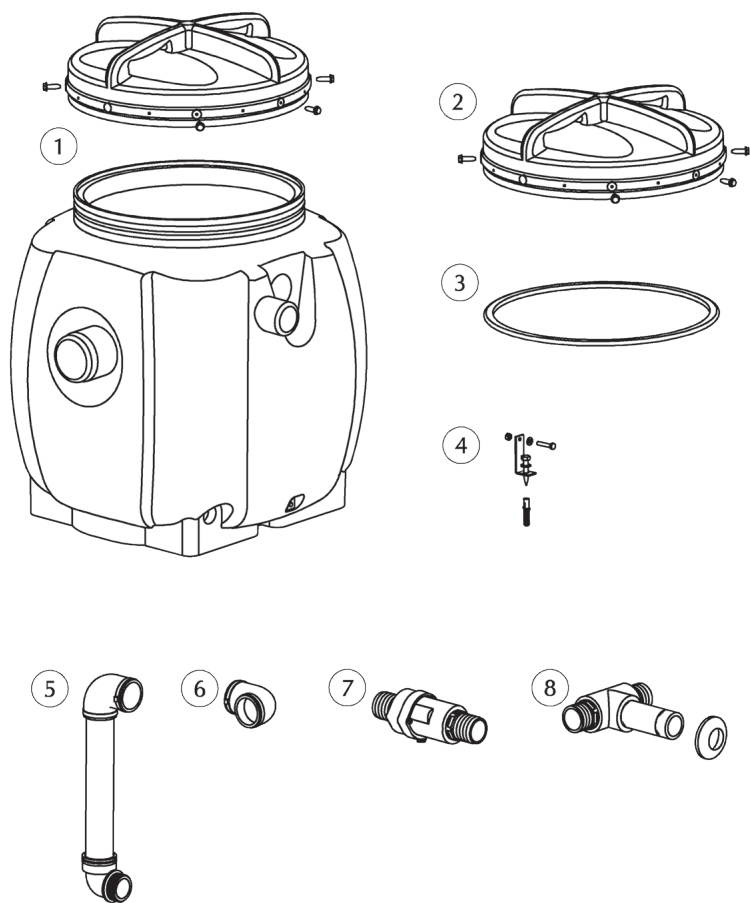

DRENA-LINE VACUBOX 200-50 ABOVEFLOOR (JP48190)

Ersatzteile - Spare parts - Pièces de rechange - Reserveonderdelen - Parti di ricambio - Reservedele - Reservdelar
 Varaosat - Części zamienne - Náhradní díly - Alkatrészek - Piese de schimb - Запасные части - 备件

①	Behälter m. Deckel	Tank with cover	JP48712
②	Deckel	Cover	JP48714
③	Dichtung	Sealing	JP48719
④	Auftriebssicherung	Bouancy protection	JP48720
⑤	Druckleitung	Pressure pipe	JP48717
⑥	Gummi-Winkel	Rubber elbow	JP48461
⑦	Rückschlagklappe	Reflux valve	JP48718
⑧	Anschlusset	Connection set	JP48722

DRENA-LINE VACUBOX 200-50 UNDERFLOOR (JP48191)

①	Behälter	Sump	JP48711
②	Abdeckplatte	Cover	JP48836
③	Abdeckrahmen	Frame	JP48835
④	Dichtprofil	Profiled joint	JP48837
⑤	Druckleitung	Pressure pipe	JP48717
⑥	Gummi-Winkel	Rubber elbow	JP48461
⑦	Rückschlagklappe	Reflux valve	JP48718
⑧	Anschluss DN50	Connection DN50	JP48722