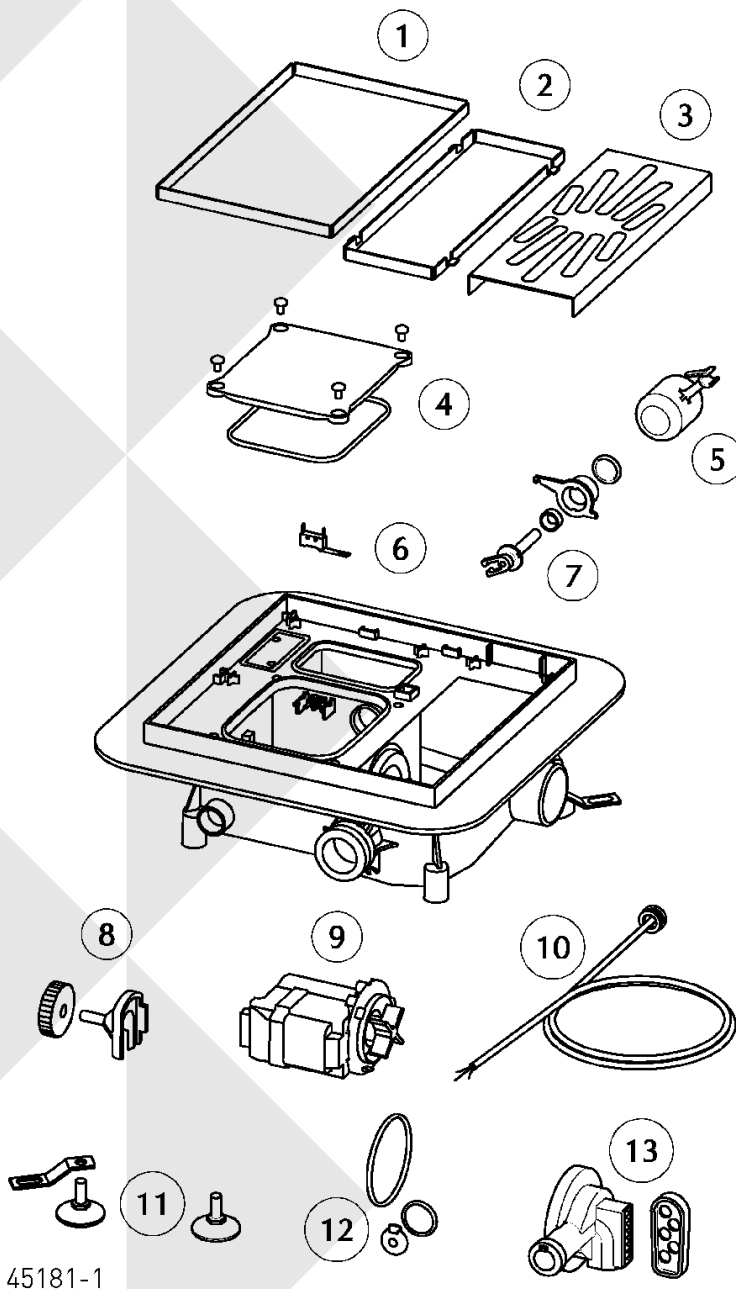

JUNG PUMPEN PLANCOFIX (JP44685)

①	Abdeckung	Cover	JP45594
②	Abdeckung, klein	Cover small	JP45595
③	Ablaufrost	Grid	JP45596
④	Deckel Motorraum	Cover for motor	JP45597
⑤	Schwimmer	Float	JP45598
⑥	Mikroschalter	Micro switch	JP45599
⑦	Schaltwelle	Switch cam	JP45600
⑧	Motorspanner	Motor clamp	JP45601
⑨	Motor	Motor	JP45602
⑩	Netzleitung	Cable	JP45603
⑪	Zubehör	Accessories set	JP45604
⑫	Dichtungen, hydr.	Seals, hydraulic	JP45605
⑬	Hydraul. gehäuse	Hydraul. housing	JP45606