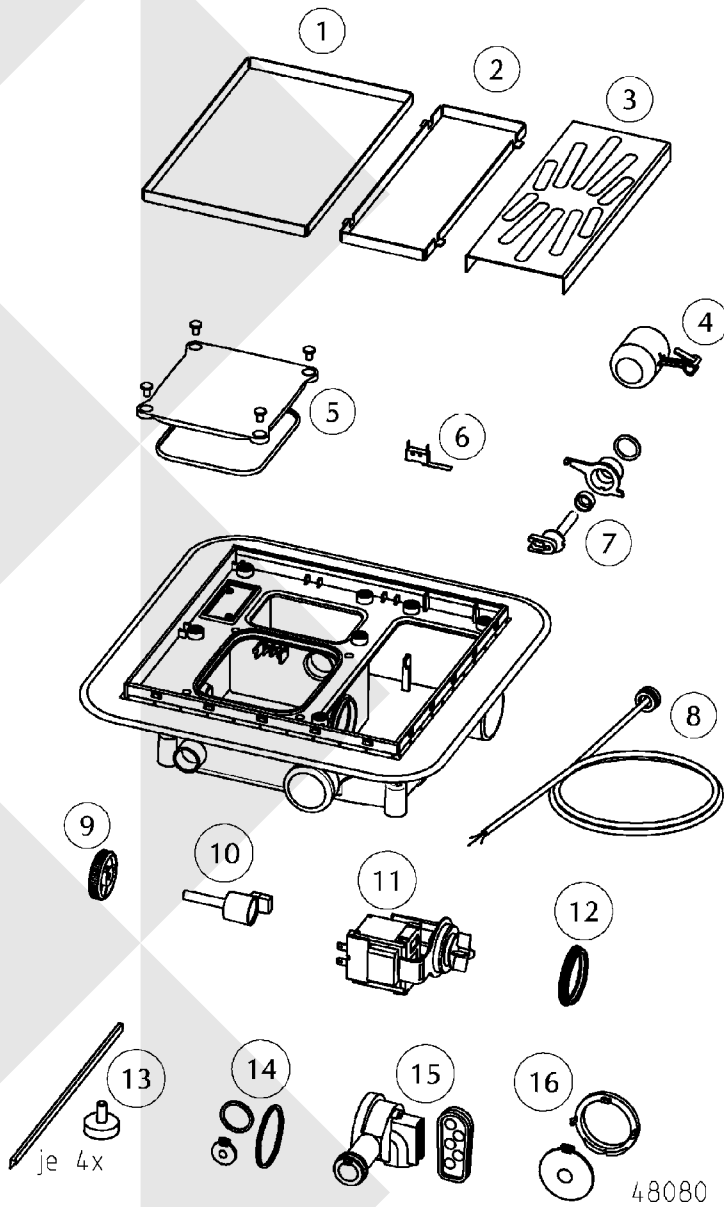

Ersatzteile - Spare parts - Pièces de rechange - Reserveonderdelen - Parti di ricambio - Reservedele - Reserv-
delar Varaosat - Części zamienne - Náhradní díly - Alkatrészek - Piese de schimb - Запасные части - 备件

JUNG PUMPEN PLANCOFIX PLUS (JP47014)

①	Abdeckung	Cover	JP45594
②	Abdeckung, klein	Cover small	JP45595
③	Ablaufrost	Grid	JP45596
④	Schwimmer	Float	JP45598
⑤	Deckel Motorraum	Cover for motor	JP45597
⑥	Mikroschalter	Micro switch	JP45599
⑦	Schaltwelle	Switch cam	JP48072
⑧	Netzleitung	Cable	JP45603
⑨	Motorspanner	Motor clamp	JP48073
⑩	Schraube u. Puffer	Screw and buffer	JP48104
⑪	Motor	Motor	JP48074
⑫	Motordichtung	Motor sealing	JP48075
⑬	Zubehör	Accessories set	JP48076
⑭	Dichtungen, hydr.	Seals, hydraulic	JP48077
⑮	Hydraul. gehäuse	Hydraul. housing	JP48078
⑯	Klappe	Flap	JP48089