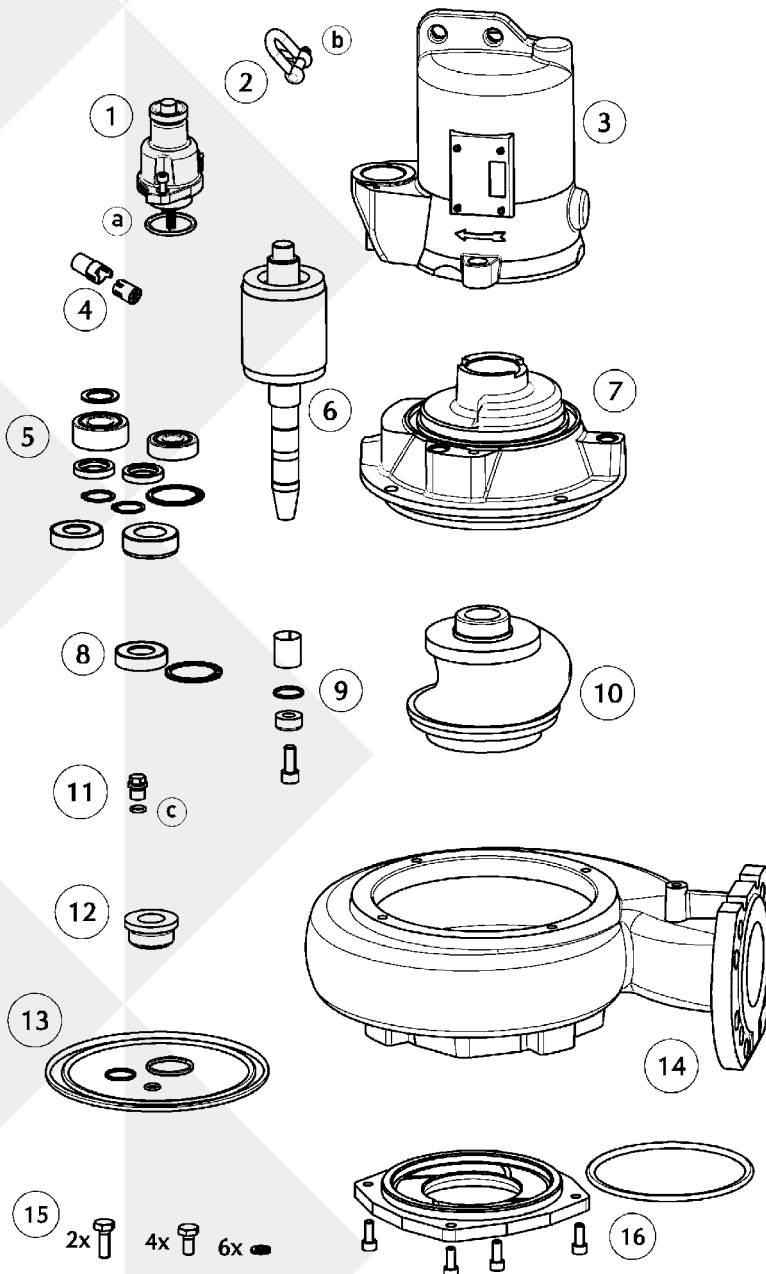

## JUNG PUMPEN MULTISTREAM 10 - 35

a	10x O-Ring 38x3,5	JP48109
b	10x Splint / Cotter pins 1,6 x 20	JP46182
c	10x O-Ring 10x2,5	JP48088

①	Leitung 10 M EX, 10 M EX, 15 M EX, 20 M	Cable	JP46259 JP45469 JP45583 JP45584
②	Schäkel	Shackle	JP45904
③	Stator + Gehäuse 10/2, 15/2, 25/2 35/2 10/4, 15/4, 25/4 35/4	Stator + Housing	JP44008 JP46211 JP47042 JP47045
④	Steckverbinder	Connector	JP46572
⑤	Lagersatz	Bearing set	JP46214
⑥	Rotorwelle 10/2, 15/2, 25/2 35/2 10/4, 15/4, 25/4 35/4	Rotor shaft	JP47038 JP47039 JP47040 JP47041
⑦	Lagerkammer A1 B1 A2, B2 B3, B4, C1	Bearing housing	JP47068 JP47069 JP47070 JP47071
⑧	Wellenabdeckung	Shaft cover	JP47043
⑨	Lauf radbefestigung	Impeller fixation	JP47059
⑩	Lauf rad 10/2 A1 15/2 A1 25/2 A2 35/2 A2 25/2 B1 35/2 B2 10/4 B1 15/4 B3 25/4 B4 35/4 B4 25/4 C1 35/4 C1	Impeller	JP47047 JP47048 JP47049 JP47050 JP47051 JP47052 JP47053 JP47054 JP47055 JP47056 JP47057 JP47058
⑪	Ölschraube	Oil screw	JP46046
⑫	Gleit ringdichtung	Mechanical seal	JP46567
⑬	Dichtungssatz	Seal set	JP47077
⑭	Pumpengehäuse A1 A2 B1 B2 B3 B4 C1 UC	Pump casing	JP47060 JP47061 JP47062 JP47063 JP47064 JP47065 JP47066 JP47067
⑮	Schraubensatz	Screw set	JP47076
⑯	Schleißring B2 B4 C1	Wear ring	JP47072 JP47073 JP47074