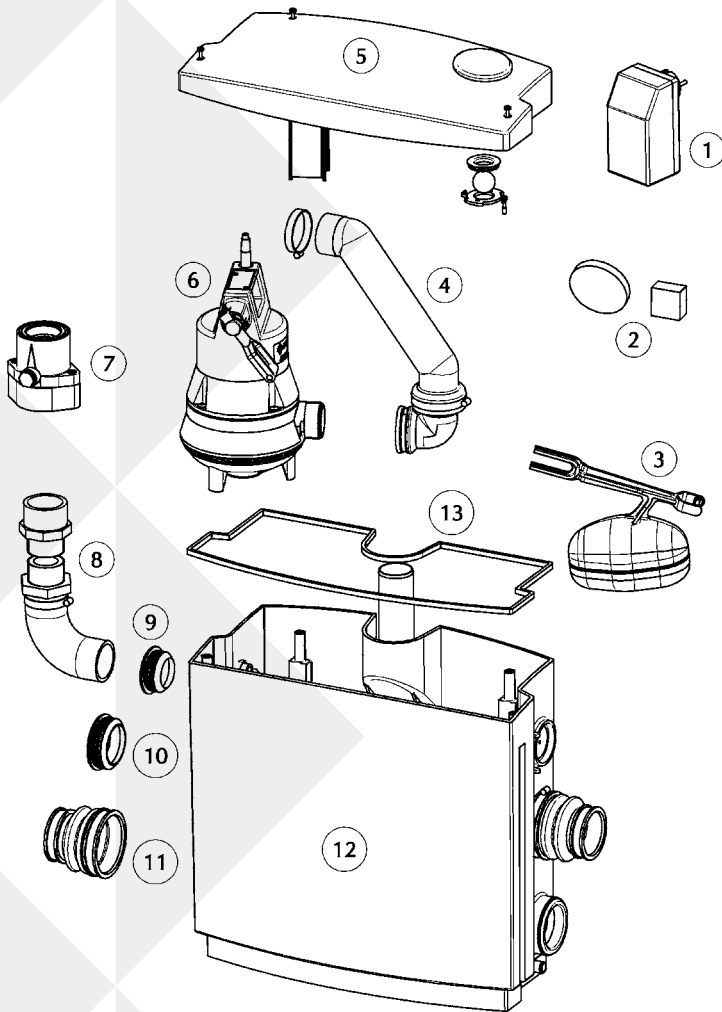

Ersatzteile - Spare parts - Pièces de rechange - Reserveonderdelen - Parti di ricambio - Reservedele - Reserv-
 delar Varaosat - Części zamienne - Náhradní díly - Alkatrészek - Piese de schimb - Запасные части - 备件

JUNG PUMPEN HEBEFIX PLUS (JP44544) - HEBEFIX EXTRA (JP45757)

① Steuerung	Control unit	JP45091
② Filter	Filter	JP45092
③ Schwimmer	float	JP45093
④ Druckleitung 1	Outlet 1	JP45094
⑤ Deckel	Cover	JP45095
⑥ Pumpe	Pump	
	Hebefix plus	JP45096
	Hebefix extra	JP45761
⑦ Rückschlagklappe	Reflux valve	JP09739
⑧ Druckleitung 2	Outlet 2	JP45097
⑨ Steckdichtung	Plug in seal	JP45098
⑩ Steckdichtung	Plug in seal	JP45099
⑪ Manschette	Collar	
	Hebefix plus	JP45100
⑫ Behälterunterteil	Tank underpart	JP45101
⑬ Deckeldichtung	Cover seal	JP46001