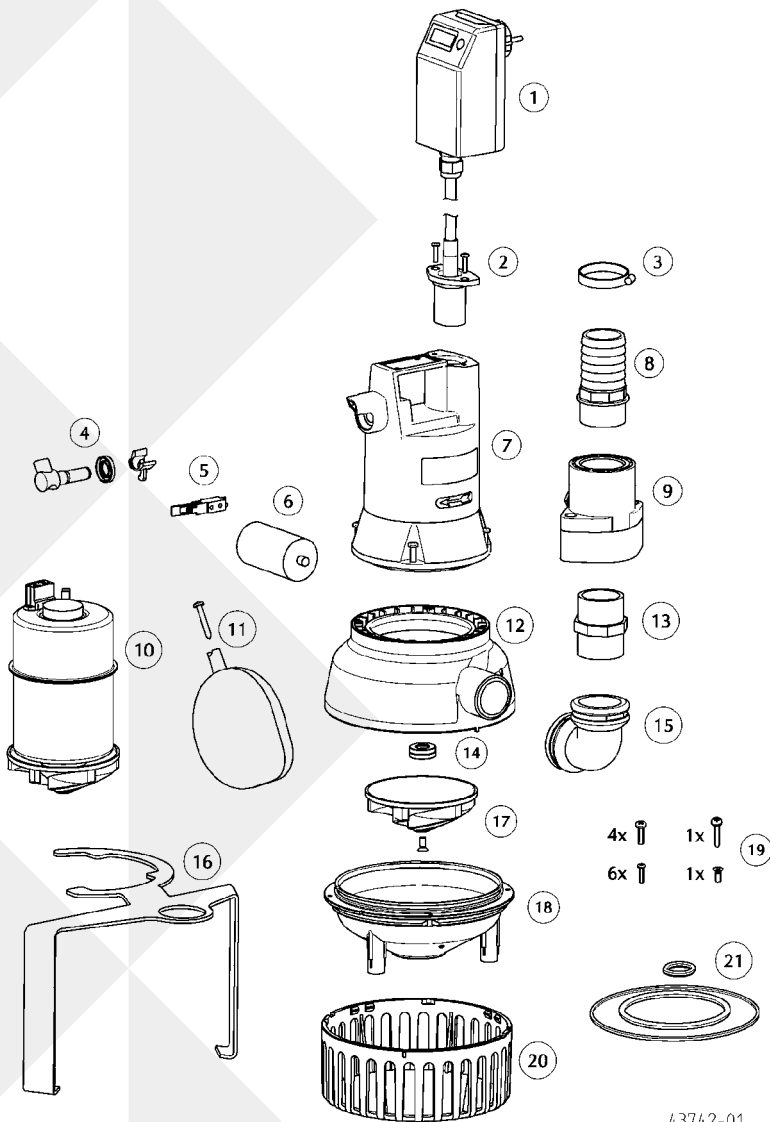

JUNG PUMPEN DRAINAGESET (JP43388)

①	Steckergerät	Plug-in unit	JP46781
②	Leitung	Cable	JP46782
③	Schelle	Hose clamp	JP44765
④	Schaltwelle	Shift shaft	JP42770
⑤	Mikroschalter	Microswitch	JP46351
⑥	Kondensator	Capacitor	JP46374
⑦	Haube	Top cover	JP46372
⑧	Schlauchtülle	Hose connection	JP46783
⑨	Rückschlagklappe	Reflux valve	JP09739
⑩	Motor	Motor	JP46375
⑪	Schwimmer	Float	JP40856
⑫	Spiralgehäuse	Volute casing	JP46368
⑬	Doppelnippel	Taper nipple	JP46784
⑭	Dichtungen	Seals	JP46370
⑮	Winkel	Elbow	JP46355
⑯	Verdrehsicherung	Anti twist device	JP46785
⑰	Lauftrad	Impeller	JP46369
⑱	Deckel	Cover	JP42772
⑲	Schraubensatz	Screw set	JP42773
⑳	Siebfuß	Strainer base	JP46367
㉑	Dichtungssatz	Seal set	JP46354