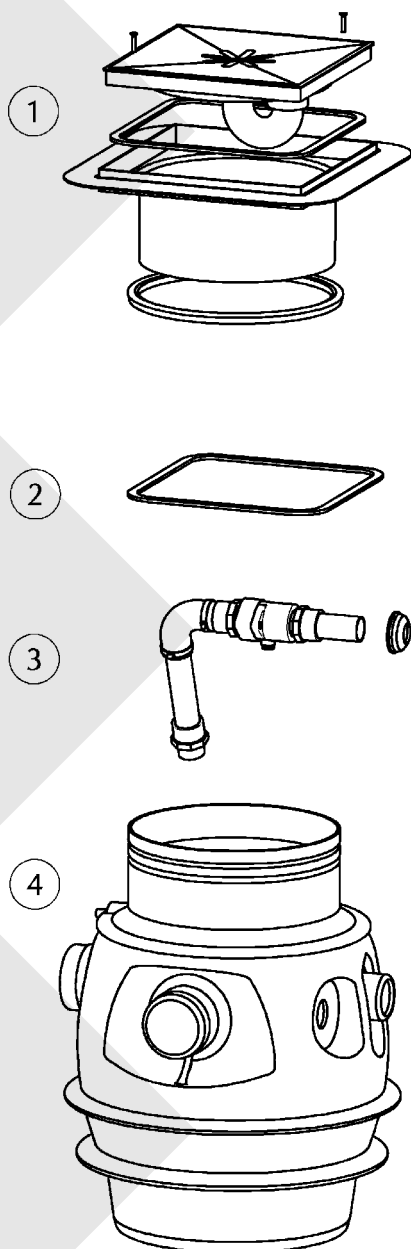

JUNG PUMPEN BAUFIX 100 (JP47214)

①	Abdeckrahmen	Frame	JP47392
②	Dichtprofil	Profiled joint	JP47394
③	Anschluss-Set	Connecting kit	JP47960
④	Behälter	Sump	JP47961